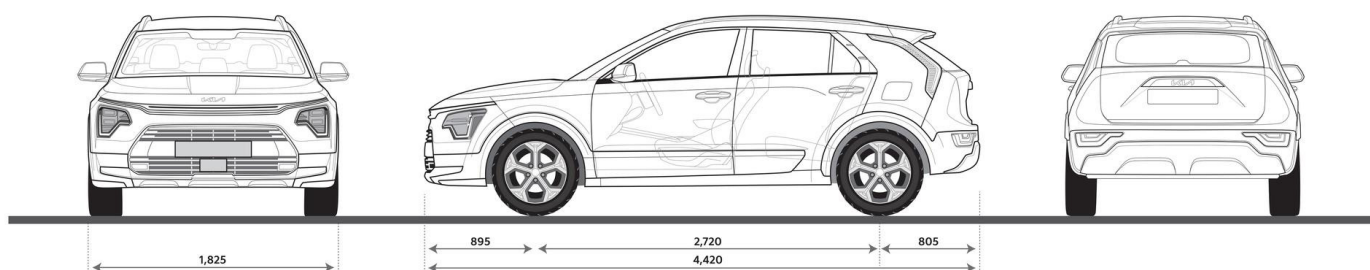

MŰSZAKI ADATOK

Motormegjelölés	140 Hybrid
Motortípus	Benzin - Elektromos
Hengerűrtartalom (ccm)	1580
Sebességváltó	DCT6 Automata
Emissziós norma	Euro 6d
Max. teljesítmény (LE)	141
Max. nyomaték (Nm)	265
Max. sebesség (km/h)	165
Csomagtér-kapacitás defektjavító szett esetén / hátsó ülések előrehajtva (liter):	451 / 1445
Üzemanyagtank (Liter):	42

Az árlistán feltüntetett adatok tájékoztató jellegűek, nem minősülnek ajánlattételnek. A KIA Hungary Kft. a mindenkorai változtatás jogát fenntartja. A feltüntetett árak tartalmazzák a regisztrációs adót és az áfát. Az Apple CarPlay™ az Apple Inc. regisztrált márkája, az Android Auto™ a Google Inc. a regisztrált márkája.

Az árlistában megjelenített autók illusztrációk. Kia Niro HEV üzemanyag-fogyasztás (vegyes): 4,4-5,2 l/100 km. Kia Niro CO₂-kibocsátás (vegyes): 100-119 g/km. A megadott fogyasztási és károsanyag-kibocsátási értékek a hatályos jogszabályok által meghatározott mérési eljárás [(EU) 2017/1153] szerinti mérésekből származnak. A fenti értékek meghatározása az RDE (ang.röv.) (*Valós vezetési feltételek melletti kibocsátás*) vizsgálattal kiegészített új WLTP (ang.röv.) (könnyűgépjárművekre vonatkozó, világszinten harmonizált vizsgálati eljárás) szerinti mérési ciklussal történt. Az adatok tájékoztató jellegűek, egyes konkrét mérési eredmények ezektől eltérhetnek, különbségeket mutathatnak.

Jelen árlistában feltüntetett adatok a www.kia.com/hu/szerviz/7-ev-garancia és a www.kia.com/hu/jogi-nyilatkozat oldalakon foglaltakkal együttesen érvényesek. Minden jog fenntartva. © Kia Hungary Kft.