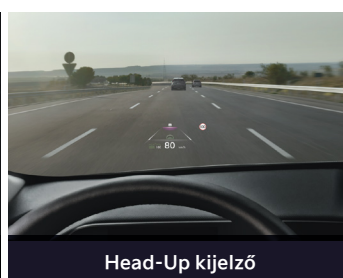

Head-Up kijelző