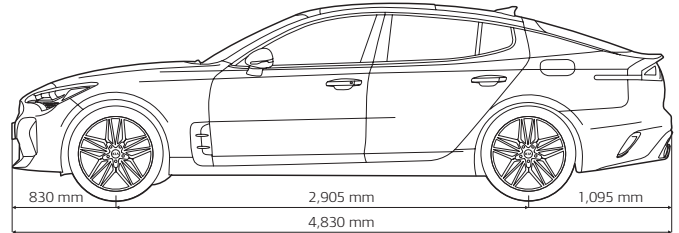

MŰSZAKI ADATOK

Motor	366 T-GDI
Üzemanyag	Benzin
Motor típus	ikerturbós V6
Emissziós norma	Euro 6d
Hengerűrtartalom (ccm)	3342
Sebességváltó	8 sebességes automata
Meghajtás	4WD
Max. teljesítmény (LE / fordulat/perc)	366 / 6000
Max. nyomaték (Nm / fordulat/perc)	510 / 1300-4500
Gyorsulás 0 -> 100 km/h (másodperc)	5.4
Max. sebesség (km/h)	270

MÉRETEK(mm)

CSOMAGTÉR KAPACITÁS (hátsó ülések lehajtva): 406 (1114) liter

ÜZEMANYAGTANK: 60 liter

[instagram.com/kiamotorshungary](https://www.instagram.com/kiamotorshungary)

[facebook.com/KIAHungary](https://www.facebook.com/KIAHungary)

[youtube.com/user/KiaMotorsHungary](https://www.youtube.com/user/KiaMotorsHungary)

Az árlistán feltüntetett adatok tájékoztató jellegűek, nem minősülnek ajánlattételnek. A KIA Hungary Kft. a mindenkorai változtatás jogát fenntartja. A feltüntetett árak tartalmazzák a regisztrációs adót és az áfát. Az Apple CarPlay™ az Apple Inc. regisztrált márkája, az Android Auto™ a Google Inc. a regisztrált márkája.

Az árlistában megjelenített autók illusztrációk. Kia Stinger üzemanyag-fogyasztás (vegyes): 10.9 l/100 km. Kia Ceed CO2-kibocsátás (vegyes): 247 g/km. A megadott fogyasztási és károsanyag-kibocsátási értékek a hatályos jogszabályok által meghatározott mérési eljárás [(EU) 2017/1153] szerinti mérésekből származnak. A fenti értékek meghatározása az RDE (ang.röv.) ("Valós vezetési feltételek melletti kibocsátás") vizsgálattal kiegészített új WLTP (ang.röv.) (könnyűgépjárművekre vonatkozó, világszinten harmonizált vizsgálati eljárás) szerinti mérési ciklussal történt. Az adatok tájékoztató jellegűek, egyes konkrét mérési eredmények ezekről eltérhetnek, különbségeket mutathatnak.

Tartozékokra vonatkozó feltételek: A keréktárcsák esetében feltüntetett árak egy darab keréktárcsára vonatkoznak TPMS szenzor és gumibroncs nélkül. A feltüntetett képek nem tartalmazzák az összes színárnyalatot. További információért kérjük, keresse fel márkakereskedését. Kérjük, hogy alkatrész- és tartozékvásárlás előtt kérje KIA márkaszervize tanácsát, különösen a kompatibilitásokat illetően! Egyes termékek felszereléséhez kiegészítő alkatrészek szükségesek. Az alkatrész és tartozék árak nem tartalmazzák a be-, illetve felszerelés költségét. Felhívjuk figyelmét arra, hogy az utólagosan felszerelt tartozékok negatívan befolyásolhatják az autó károsanyag-kibocsátását és üzemanyag-fogyasztását. Bővebb felvilágosításért forduljon KIA márkakereskedőjéhez.

Jelen árlistában feltüntetett adatok a www.kia.com/hu/szerviz/7-ev-garancia és a www.kia.com/hu/jogi-nyilatkozat oldalakon foglaltakkal együttesen érvényesek. Minden jog fenntartva. © Kia Hungary Kft.