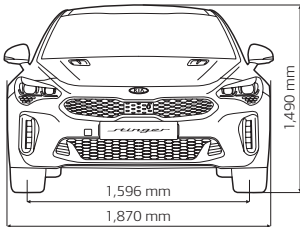

MŰSZAKI ADATOK

Motor	366 T-GDI
Üzemanyag	Benzin
Motor típus	ikerturbós V6
Emissziós norma	Euro 6d
Hengerűrtartalom (ccm)	3342
Sebességváltó	8 sebességes automata
Meghajtás	4WD
Max. teljesítmény (LE / fordulat/perc)	366 / 6000
Max. nyomaték (Nm / fordulat/perc)	510 / 1300-4500
Gyorsulás 0 -> 100 km/h (másodperc)	5.4
Max. sebesség (km/h)	270

MÉRETEK(mm)

CSOMAGTÉR KAPACITÁS (hátsó ülések lehajtva): 406 (1114) liter

ÜZEMANYAGTANK: 60 liter

[instagram.com/kiamotorshungary](https://www.instagram.com/kiamotorshungary)

[facebook.com/KIAHungary](https://www.facebook.com/KIAHungary)

[youtube.com/user/KiaMotorsHungary](https://www.youtube.com/user/KiaMotorsHungary)

Az árlistán feltüntetett adatok tájékoztató jellegűek, nem minősülnek ajánlattételnek. A KIA Hungary Kft. a mindenkorai változtatás jogát fenntartja. A feltüntetett árak tartalmazzák a regisztrációs adót és az áfát. Az Apple CarPlay™ az Apple Inc. regisztrált márkája, az Android Auto™ a Google Inc. a regisztrált márkája.

Az árlistában megjelenített autók illusztrációk. Kia Stinger üzemanyag-fogyasztás (vegyes): 10.9 l/100 km. Kia Ceed CO2-kibocsátás (vegyes): 247 g/km. A megadott fogyasztási és károsanyag-kibocsátási értékek a hatályos jogszabályok által meghatározott mérési eljárás [(EU) 2017/1153] szerinti mérésekből származnak. A fenti értékek meghatározása az RDE (ang.röv.) ("Valós vezetési feltételek melletti kibocsátás") vizsgálattal kiegészített új WLTP (ang.röv.) (könnyűgépjárművekre vonatkozó, világszinten harmonizált vizsgálati eljárás) szerinti mérési ciklussal történt. Az adatok tájékoztató jellegűek, egyes konkrét mérési eredmények ezekről eltérhetnek, különbségeket mutathatnak.

Tartozékokra vonatkozó feltételek: A keréktárcsák esetében feltüntetett árak egy darab keréktárcsára vonatkoznak TPMS szenzor és gumibroncs nélkül. A feltüntetett képek nem tartalmazzák az összes színárnyalatot. További információért kérjük, keresse fel márkakereskedését. Kérjük, hogy alkatrész- és tartozékvásárlás előtt kérje KIA márkaszervize tanácsát, különösen a kompatibilitásokat illetően! Egyes termékek felszereléséhez kiegészítő alkatrészek szükségesek. Az alkatrész és tartozék árak nem tartalmazzák a be-, illetve felszerelés költségét. Felhívjuk figyelmét arra, hogy az utólagosan felszerelt tartozékok negatívan befolyásolhatják az autó károsanyag-kibocsátását és üzemanyag-fogyasztását. Bővebb felvilágosításért forduljon KIA márkakereskedőjéhez.

Jelen árlistában feltüntetett adatok a www.kia.com/hu/szerviz/7-ev-garancia és a www.kia.com/hu/jogi-nyilatkozat oldalakon foglaltakkal együttesen érvényesek. Minden jog fenntartva. © Kia Hungary Kft.