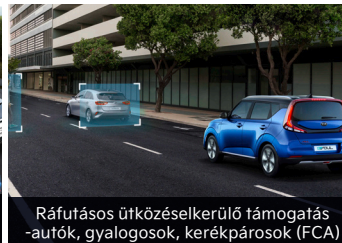

Opcionális bőr kárpit PLATINUM felszereltséghez BŐR csomagban (választható fekete vagy szürke színben)

ALAP BIZTONSÁGI CSOMAG MINDEN FELSZERELTSÉGI SZINTHEZ

Adaptív tempomat Stop&Go funkcióval (SCC)

Sávkövető rendszer araszoló funkcióval (LFA)