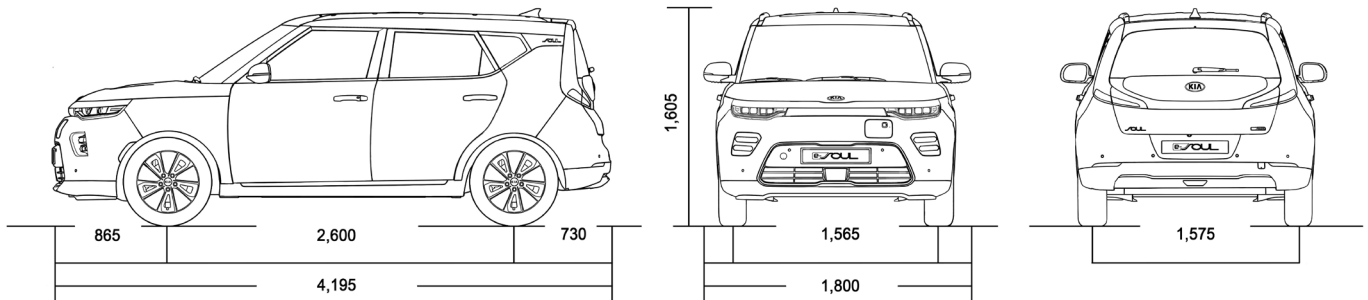

MŰSZAKI ADATOK

MOTOROK	Állandó mágneses szinkronmotor	
Max. teljesítmény	136 LE (100 kW)	204 LE (150 kW)
Max. nyomaték	395 Nm	395 Nm
Gyorsulás (0 -> 100 km/h)	9.9 sec	7.9 sec
Max. sebesség	157 km/h	167 km/h

AKKUMULÁTOR	Lítium-ion polimer	
Akkumulátorkapacitás	39.2 kWh	64 kWh
Hatótáv (WLTP vegyes)	277 km	452 km
Fedélzeti töltő	Egyfázisú	max. 7.2 kW
	Háromfázisú	-
Töltési idő	Hálózati dugalj (230V) 100%-ig	kb. 18 óra
	Wallbox (1 fázison max. 7.2 kW) 100%-ig	kb. 6 óra
	Wallbox (3 fázison max. 10.5 kW) 100%-ig	-
	Győrstöltő (50 kW) 80%-ig	kb. 57 perc
	Győrstöltő (80 kW) 80%-ig	kb. 57 perc (max 50kW)
		kb. 54 perc (max 80kW)

CSOMAGTÉR-KAPACITÁS (hátsó ülések előreahajtvva)	315 (1339) liter

KÜLSŐ MÉRETEK (mm)

facebook.com/KIAMotorsMagyarország

youtube.com/user/KiaMotorsHungary

instagram.com/kiamotorshungary

Az árlistán feltüntetett adatok tájékoztató jellegűek, nem minősülnek ajánlattételnek. A KIA Hungary Kft. a mindenkorai változtatás jogát fenntartja. A feltüntetett árak tartalmazzák a regisztrációs adót és az áfát. Az Apple CarPlay™ az Apple Inc. regisztrált márkája, az Android Auto™ a Google Inc. a regisztrált márkája. A hirdetésben megjelenített autók illusztrációk. Kia e-Soul elektromosenergia-fogyasztás (vegyes): 15,5-15,7 kWh/100 km. Kia e-Soul CO2-kibocsátás (vegyes): 0 g/km. A megadott fogyasztási és károsanyag-kibocsátási értékek a hatályos jogszabályok által meghatározott mérési eljárás [(EU) 2017/1153] szerinti mérésekből származnak. A fenti értékek meghatározása az RDE (ang.röv.) ("Valós vezetési feltételek melletti kibocsátás") vizsgálattal kiegészített új WLTP (ang.röv.) (könnyűgépjárművekre vonatkozó, világszinten harmonizált vizsgálati eljárás) szerinti mérési ciklussal történt. Az adatok tájékoztató jellegűek, egyes konkrét mérési eredmények ezektől eltérhetnek, különbségeket mutathatnak. Tartozékokra vonatkozó feltételek: A keréktárcsák esetében feltüntetett árak egy darab keréktárcsára vonatkoznak TPMS szenzor és gumibroncs nélkül. A feltüntetett képek nem tartalmazzák az összes színáryalatot. További információért kérjük, keresse fel márkakereskedését. Kérjük, hogy alkatrész- és tartozékvásárlás előtt kérje KIA márkaszervize tanácsát, különösen a kompatibilitásokat illetően! Egyes termékek felszereléséhez kiegészítő alkatrész szükséges. Az alkatrész és tartozék árak nem tartalmazzák a be-, illetve felszerelés költségét. Felhívjuk figyelmét arra, hogy az utólagosan felszerelt tartozékok negatívan befolyásolhatják az autó károsanyag-kibocsátását és üzemanyag-fogyasztását. Bővebb felvilágosításért forduljon KIA márkakereskedőjéhez. Jelen árlistában feltüntetett adatok a www.kia.com/hu/szerviz/7-ev-garancia és a www.kia.com/hu/jogi-nyilatkozat oldalakon foglaltakkal együttesen érvényesek. Minden jog fenntartva. © Kia Hungary Kft.