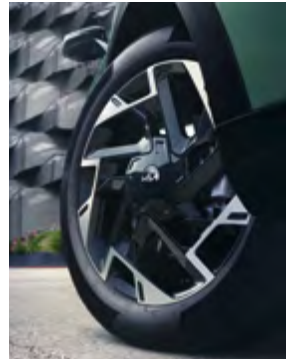

19"-os könnyűfém kerék, A típus. Kétszínű, 7,5Jx19 méretben, 235/50 R19-os abroncsokhoz. 52910R2300PAC (Csak a GT-Line.)