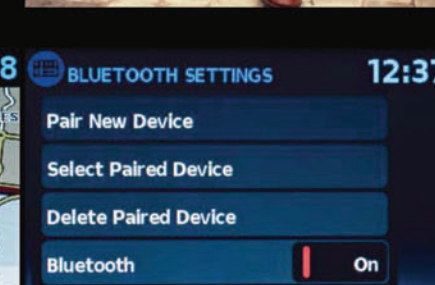

# FOLYAMATOS KAPCSOLAT A NISSANCONNECT RENDSZERREL

- TELJES MÉRTÉKBEN INTEGRÁLT NAVIGÁCIÓS, KOMMUNIKÁCIÓS ÉS AUDIO-SZÓRAKOZTATÓRENDSZER
- KORMÁNYKERÉKRŐL VEZÉRELHETŐ
- AZ 5"-OS ÉRINTŐKÉPERNYŐN MEGJELENNEK AZ OPTIMÁLIS ÚTVONAL, A ZENELEJÁTSZÁS RÉSZLETEI, A FIGYELMEZTETÉSEK, A TELEFONKÖNYV ÉS A SZEMÉLYES FÁJLOK.
- NAGY FELBONTÁSÚ 2 ÉS 3 DIMENZIÓS TÉRKÉPEK, AUTOMATIKUS RÁKÖZELÍTÉS AZ ÚTICÉLRA
- MINDEN CD-FORMÁTUMOT LEJÁTSZIK
- LEJÁTSZÁS IPOD-RÓL, MP3 LEJÁTSZÓKRÓL ÉS PENDRIVE-RÓL
- BLUETOOTH® HANGÁTVITEL
- RÁDIÓ ÉS KÖZLEKEDÉSI INFORMÁCIÓK
- KIHANGOSÍTÓ