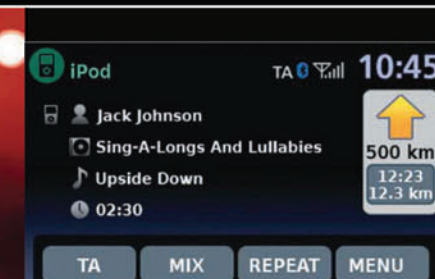

## ÚJ UTAKON IS BIZTONSÁGBAN

Az EVALIA multifunkciós fedélzeti számítógépe kijelzi a motor fordulatszámát, az átlagos és az aktuális üzemanyag-fogyasztást, valamint a következő tankolásig megtehető távolságot.