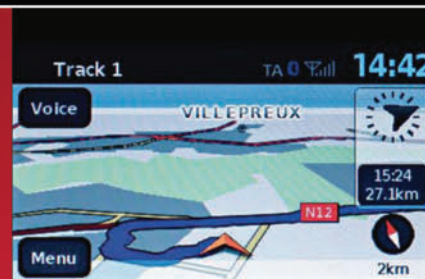

## ÚJ UTAKON IS BIZTONSÁGBAN

Az EVALIA multifunkciós fedélzeti számítógépe kijelzi a motor fordulatszámát, az átlagos és az aktuális üzemanyag-fogyasztást, valamint a következő tankolásig megtehető távolságot.