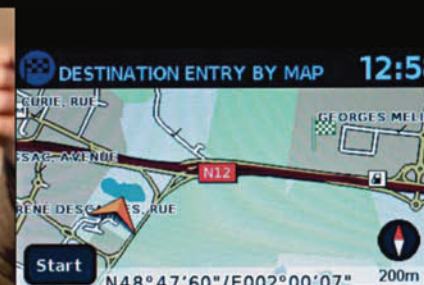

# FOLYAMATOS KAPCSOLAT A NISSANCONNECT RENDSZERREL

- TELJES MÉRTÉKBEN INTEGRÁLT NAVIGÁCIÓS, KOMMUNIKÁCIÓS ÉS AUDIO-SZÓRAKOZTATÓRENDSZER
- KORMÁNYKERÉKRŐL VEZÉRELHETŐ
- AZ 5"-OS ÉRINTŐKÉPERNYŐN MEGJELENNEK AZ OPTIMÁLIS ÚTVONAL, A ZENELEJÁTSZÁS RÉSZLETEI, A FIGYELMEZTETÉSEK, A TELEFONKÖNYV ÉS A SZEMÉLYES FÁJLOK.
- NAGY FELBONTÁSÚ 2 ÉS 3 DIMENZIÓS TÉRKÉPEK, AUTOMATIKUS RÁKÖZELÍTÉS AZ ÚTICÉLRA
- MINDEN CD-FORMÁTUMOT LEJÁTSZIK
- LEJÁTSZÁS IPOD-RÓL, MP3 LEJÁTSZÓKRÓL ÉS PENDRIVE-RÓL
- BLUETOOTH® HANGÁTVITEL
- RÁDIÓ ÉS KÖZLEKEDÉSI INFORMÁCIÓK
- KIHANGOSÍTÓ