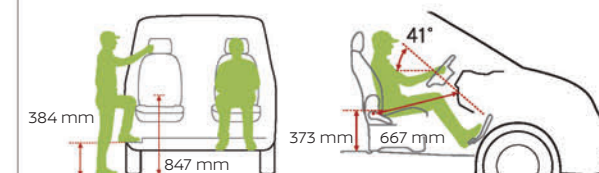

KÖNNYŰ BESZÁLLÁS SZABAD KILÁTÁS