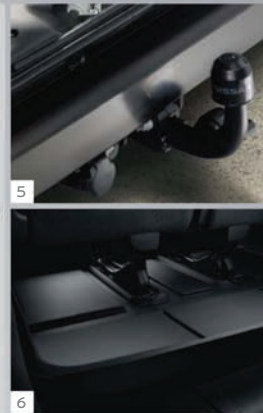

EVALIA TARTOZÉKOK

Az opcionális tartozékok még több lehetőséget adnak a családi kalandokra, vagy egyszerűen megkönnyítik a mindennapi vezetést.

4) Standard, velúr és gumi padlószőnyegek
5) Levehető vonóhorog 7 érintkezős csatlakozóval
6) Kemény csomagtartálc

1) Tetőcsomagtartó keresztrudakkal
2) Oldalsó díszlécek
3) Lökharítósarok-védők

4

5

6