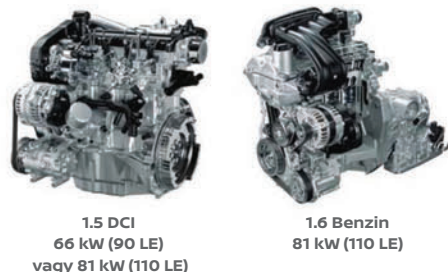

ÚJ UTAKON IS BIZTONSÁGBAN

Az EVALIA multifunkciós fedélzeti számítógépe kijelzi a motor fordulatszámát, az átlagos és az aktuális üzemanyag-fogyasztást, valamint a következő tankolásig megtehető távolságot.

- Ajtók nyitása és zárása intelligens kulccsal
- Rossz fényviszonyok mellett automatikusan bekapcsoló fényszórók
- Esőérzékelős automata ablaktörlők

ERŐ ÉS TAKARÉKOSSÁG

Választhatja az 1,6 literes, 81 kW-os (110 LE) benzinmotort, illetve a 1,5 literes turbódízel dCi motort 66 kW-os (90 LE) vagy 81 kW-os (110 LE) teljesítménnyel. Mindkét motor gazdaságos, alacsony fogyasztású. A multifunkciós kijelzőn megjelenik a sebességváltás optimális időpontja, így Ön még takarékosabban vezetheti autóját.