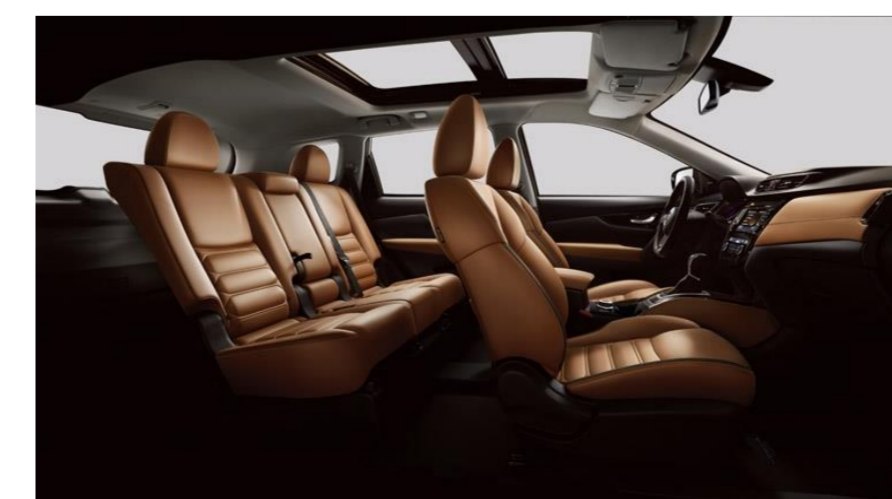

FEKETE BETÉTES ÜLÉSEK
NATÚR BŐR PÁRNÁZÁSSAL