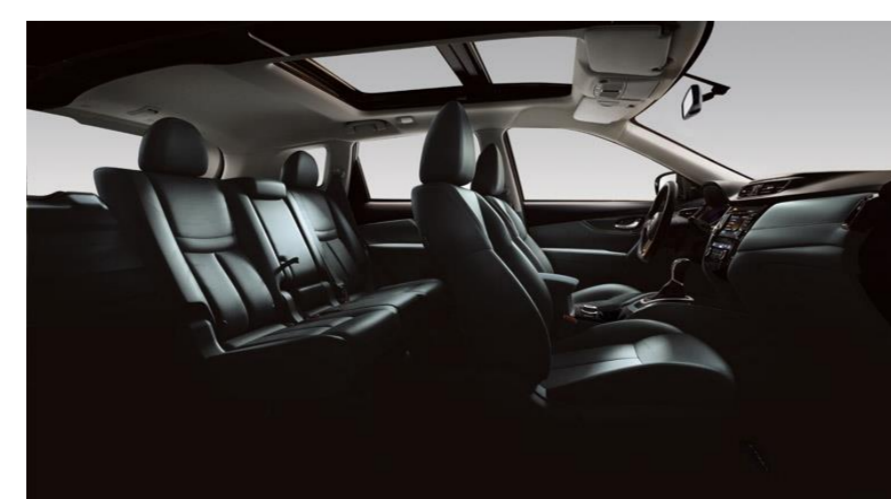

PERFORÁLT BŐR ÜLÉSEK - GRAFIT