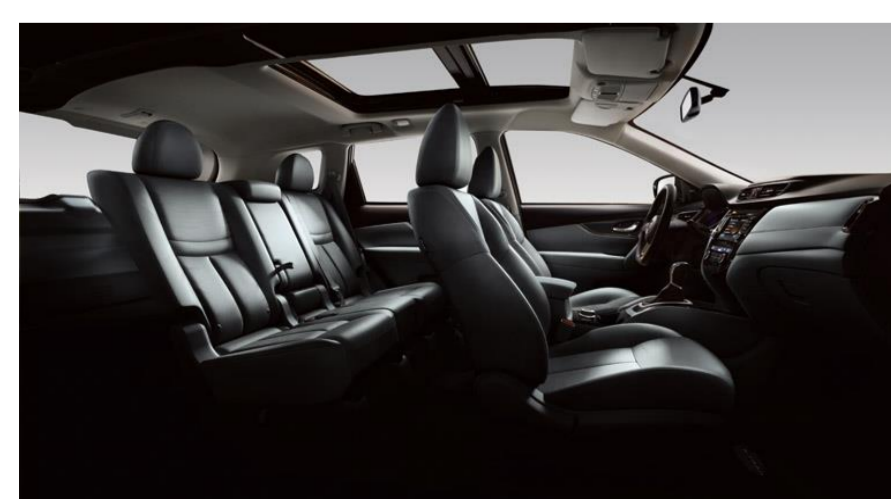

BELSŐ SZÍNEK

SZÖVET ÜLÉSKÁRPIT - GRAFIT