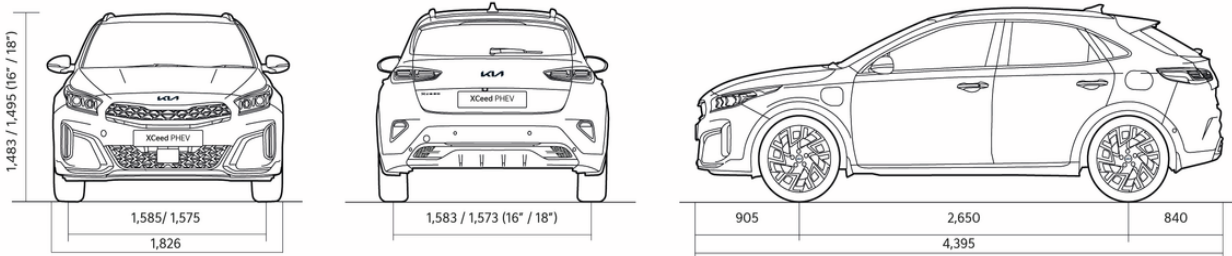

MŰSZAKI ADATOK

Motor típus	1.6 GDI (PHEV) Benzin - Elektromos
Hengerűrtartalom (ccm)	1580
Sebességváltó	6 sebességes DCT automata váltó
Emissziós norma	Euro 6d
Max. teljesítmény (LE / fordulat/perc)	141 / 5700
Max. nyomaték (Nm / fordulat/perc)	265 /2400
Max. sebesség (km/h) - optimális akkumulátor töltöttségi szint mellett / lemerült hibrid akkumulátorral mérve	188 / 160

MÉRETEK (mm)

CSOMAGTÉR KAPACITÁS (HÁTSÓ ÜLÉSEK LEHAJTVA): 291 (1243) liter

ÜZEMANYAGTANK: 37 liter

[instagram.com/kiahungary](https://www.instagram.com/kiahungary)

[facebook.com/KIAHungary](https://www.facebook.com/KIAHungary)

[youtube.com/user/KiaMotorsHungary](https://www.youtube.com/user/KiaMotorsHungary)

Az árlistán feltüntetett adatok tájékoztató jellegűek, nem minősülnek ajánlattételnek. A KIA Hungary Kft. a mindenkorai változtatás jogát fenntartja. A feltüntetett árak tartalmazzák a regisztrációs adót és az áfát. Az Apple CarPlay™ az Apple Inc. regisztrált márkája, az Android Auto™ a Google Inc. a regisztrált márkája. Az árlistában megjelenített autók illusztrációk. Kia Xceed PHEV üzemanyag-fogyasztás (súlyozott vegyes - vegyes): 1,4-5,7 l/100 km. Kia Ceed CO2-kibocsátás (súlyozott vegyes - vegyes): 32-129 g/km. A megadott fogyasztási és károsanyag-kibocsátási értékek a hatályos jogszabályok által meghatározott mérési eljárás [(EU) 2017/1153] szerinti mérésekből származnak. A fenti értékek meghatározása az RDE (ang.röv.) ("Valós vezetési feltételek melletti kibocsátás") vizsgálattal kiegészített új WLTP (ang.röv.) (könnyűgépjárművekre vonatkozó, világszinten harmonizált vizsgálati eljárás) szerinti mérési ciklussal történt. Az adatok tájékoztató jellegűek, egyes konkrét mérési eredmények ezektől eltérhetnek, különbségeket mutathatnak. Tartozékokra vonatkozó feltételek: A keréktárcsák esetében feltüntetett árak egy darab keréktárcsára vonatkoznak TPMS szenzor és gumiabroncs nélkül. A feltüntetett képek nem tartalmazzák az összes színárnyalatot. További információért kérjük, keresse fel márkakereskedését. Kérjük, hogy alkatrész- és tartozékvásárlás előtt kérje KIA márkaszervize tanácsát, különösen a kompatibilitásokról! Egyes termékek felszereléséhez kiegészítő alkatrész szükségesek. Az alkatrész és tartozék árak nem tartalmazzák a be- illetve felszerelés költségét. Felhívjuk figyelmét arra, hogy az utólagosan felszerelt tartozékok negatívan befolyásolhatják az autó károsanyag-kibocsátását és üzemanyag-fogyasztását. Bővebb felvilágosításért forduljon KIA márkakereskedőjéhez. Jelen árlistában feltüntetett adatok a www.kia.com/hu/szerviz/7-ev-garancia és a www.kia.com/hu/jogi-nyilatkozat oldalakon foglaltakkal együttesen érvényesek. Minden jog fenntartva. © Kia Hungary Kft.