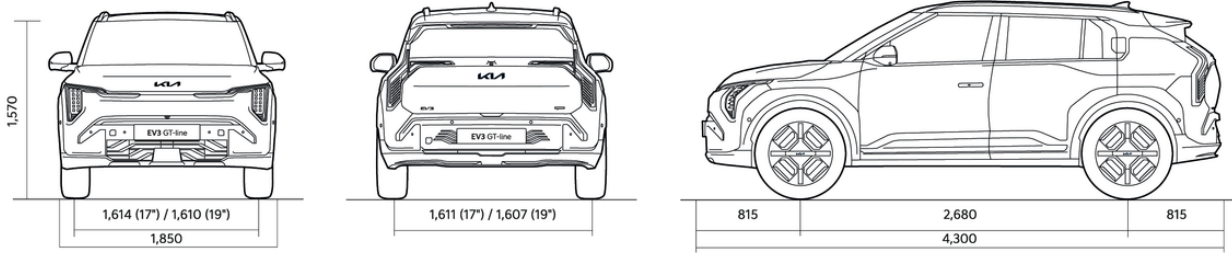

MŰSZAKI ADATOK

	Standard Range	Long Range
Hajtás	Elsőkerék	Elsőkerék
Max. kombinált teljesítmény (LE) / nyomaték (Nm)	204 / 283	
Névleges akkumulátorkapacitás (kWh)	58.4	81.4
Töltési idő DC 150 kW töltési teljesítmény mellett 10%-80% töltöttségre (perc)	~29	~31
Elektromos hatótáv vegyes üzemben max. (km)	414-436	563-605

MÉRETEK

Csomagtartó (liter)	460 - 1251
Első csomagtartó (liter)	25

facebook.com/KIAHungary

www.instagram.com/kiahungary/

youtube.com/user/KiaHungary

Az árlistán feltüntetett adatok tájékoztató jellegűek, nem minősülnek ajánlattételnek. A KIA Hungary Kft. a mindenkori változtatás jogát fenntartja. A feltüntetett árak tartalmazzák a regisztrációs adót és az áfát. Az Apple CarPlay™ az Apple Inc. regisztrált márkája, az Android Auto™ a Google Inc. a regisztrált márkája. Az árlistában megjelenített autók illusztrációk. Kia EV3 elektromosenergia-fogyasztás (vegyes): 14,9-16,2 kWh/100 km. Kia EV3 CO2-kibocsátás (vegyes): 0 g/km. A megadott fogyasztási és károsanyag-kibocsátási értékek a hatályos jogszabályok által meghatározott mérési eljárás [(EU) 2017/1153] szerinti mérésekből származnak. A fenti értékek meghatározása az RDE (ang. röv.) („Valós vezetési feltételek mellett kibocsátás”) vizsgálattal kiegészített új WLTP (ang.röv.) (könnyűgépjárművekre vonatkozó, világszinten harmonizált vizsgálati eljárás) szerinti mérési ciklussal történt. Az adatok tájékoztató jellegűek, egyes konkrét mérési eredmények ezektől eltérhetnek, különbségeket mutathatnak. Jelen árlistában feltüntetett adatok a www.kia.com/hu/szerviz/7-ev-garancia és a www.kia.com/hu/jogi-nyilatkozat oldalakon foglaltakkal együttesen érvényesek. Minden jog fenntartva. © Kia Hungary Kft.