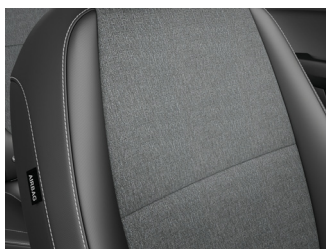

KAROSSZÉRIA SZÍNEK

Clear White (UD)

Snow White Pearl (SWP) *Metál*

Sparkling Silver (KCS) *Metál*

Aurora Black Pearl (ABP) *Metál*

Astro Grey (M7G) *Metál*

Smoke Blue (EU3) *Metál*

Signal Red (BEG) *Metál*

Sporty Blue (SPB) *Metál*

Honeybee (B2Y) *Metál*

BELSŐ MEGJELÉNÉS

KÉTTÓNUSÚ FEKETE SZÖVET

X-GOLD felszereltségekhez széria

KÉTTÓNUSÚ FEKETE-SZÜRKE SZÖVET

X-PLATINUM felszereltséghez sztenderd

HÁROMTÓNUSÚ FEKETE-SZÜRKE-KÉK SZÖVET