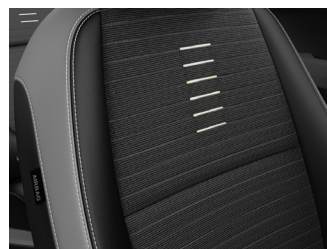

Sporty Blue (SPB) *Metál*

Honeybee (B2Y) *Metál*

BELSŐ MEGJELÉNÉS

KÉTTÓNUSÚ FEKETE SZÖVET

X-GOLD felszereltségekhez széria

KÉTTÓNUSÚ FEKETE-SZÜRKE SZÖVET

X-PLATINUM felszereltséghez sztenderd

HÁROMTÓNUSÚ FEKETE-SZÜRKE-KÉK SZÖVET