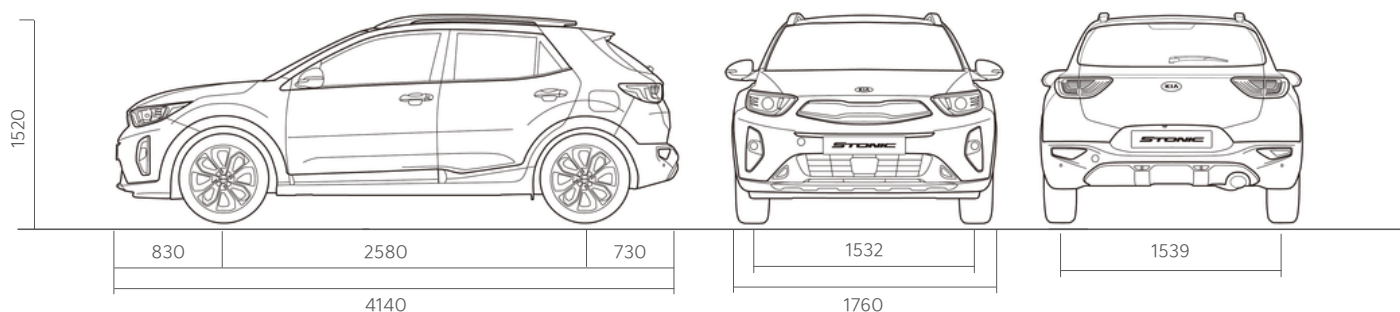

KÜLSŐ MÉRETEK (mm)

[instagram.com/kiahungary](https://www.instagram.com/kiahungary)

[facebook.com/KIAHungary](https://www.facebook.com/KIAHungary)

[youtube.com/user/KiaMotorsHungary](https://www.youtube.com/user/KiaMotorsHungary)

Az árlistán feltüntetett adatok tájékoztató jellegűek, nem minősülnek ajánlattételnek. A KIA Hungary Kft. a mindenkori változtatás jogát fenntartja. A feltüntetett árak tartalmazzák a regisztrációs adót és az áfát. Az Apple CarPlay™ az Apple Inc. regisztrált márkája, az Android Auto™ a Google Inc. a regisztrált márkája.

Az árlistában megjelenített autók illusztrációk. Kia Stonic üzemanyag-fogyasztás (vegyes): 5,1-6,0 l/100 km. Kia Stonic CO₂-kibocsátás (vegyes): 116-135 g/km. A megadott fogyasztási és károsanyag-kibocsátási értékek a hatályos jogszabályok által meghatározott mérési eljárás [(EU) 2017/1153] szerinti mérésekből származnak. A fenti értékek meghatározása az RDE (ang.röv.) ("Valós vezetési feltételek melletti kibocsátás") vizsgálattal kiegészített új WLTP (ang.röv.) (könnyűgépjárművekre vonatkozó, világszinten harmonizált vizsgálati eljárás) szerinti mérési ciklussal történt. Az adatok tájékoztató jellegűek, egyes konkrét mérési eredmények ezekről eltérhetnek, különbségeket mutathatnak.

Jelen árlistában feltüntetett adatok a www.kia.com/hu/szerviz/7-ev-garancia és a www.kia.com/hu/jogi-nyilatkozat oldalakon foglaltakkal együttesen érvényesek. Minden jog fenntartva. © Kia Hungary Kft.