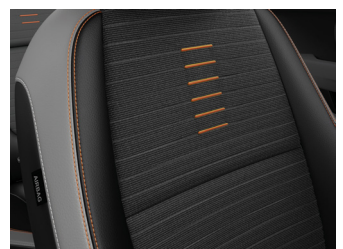

HÁROMTÓNUSÚ FEKETE-SZÜRKE-NARANCS SZÖVET

X-PLATINUM felszereltséghez "STYLE" csomagban (CCP)